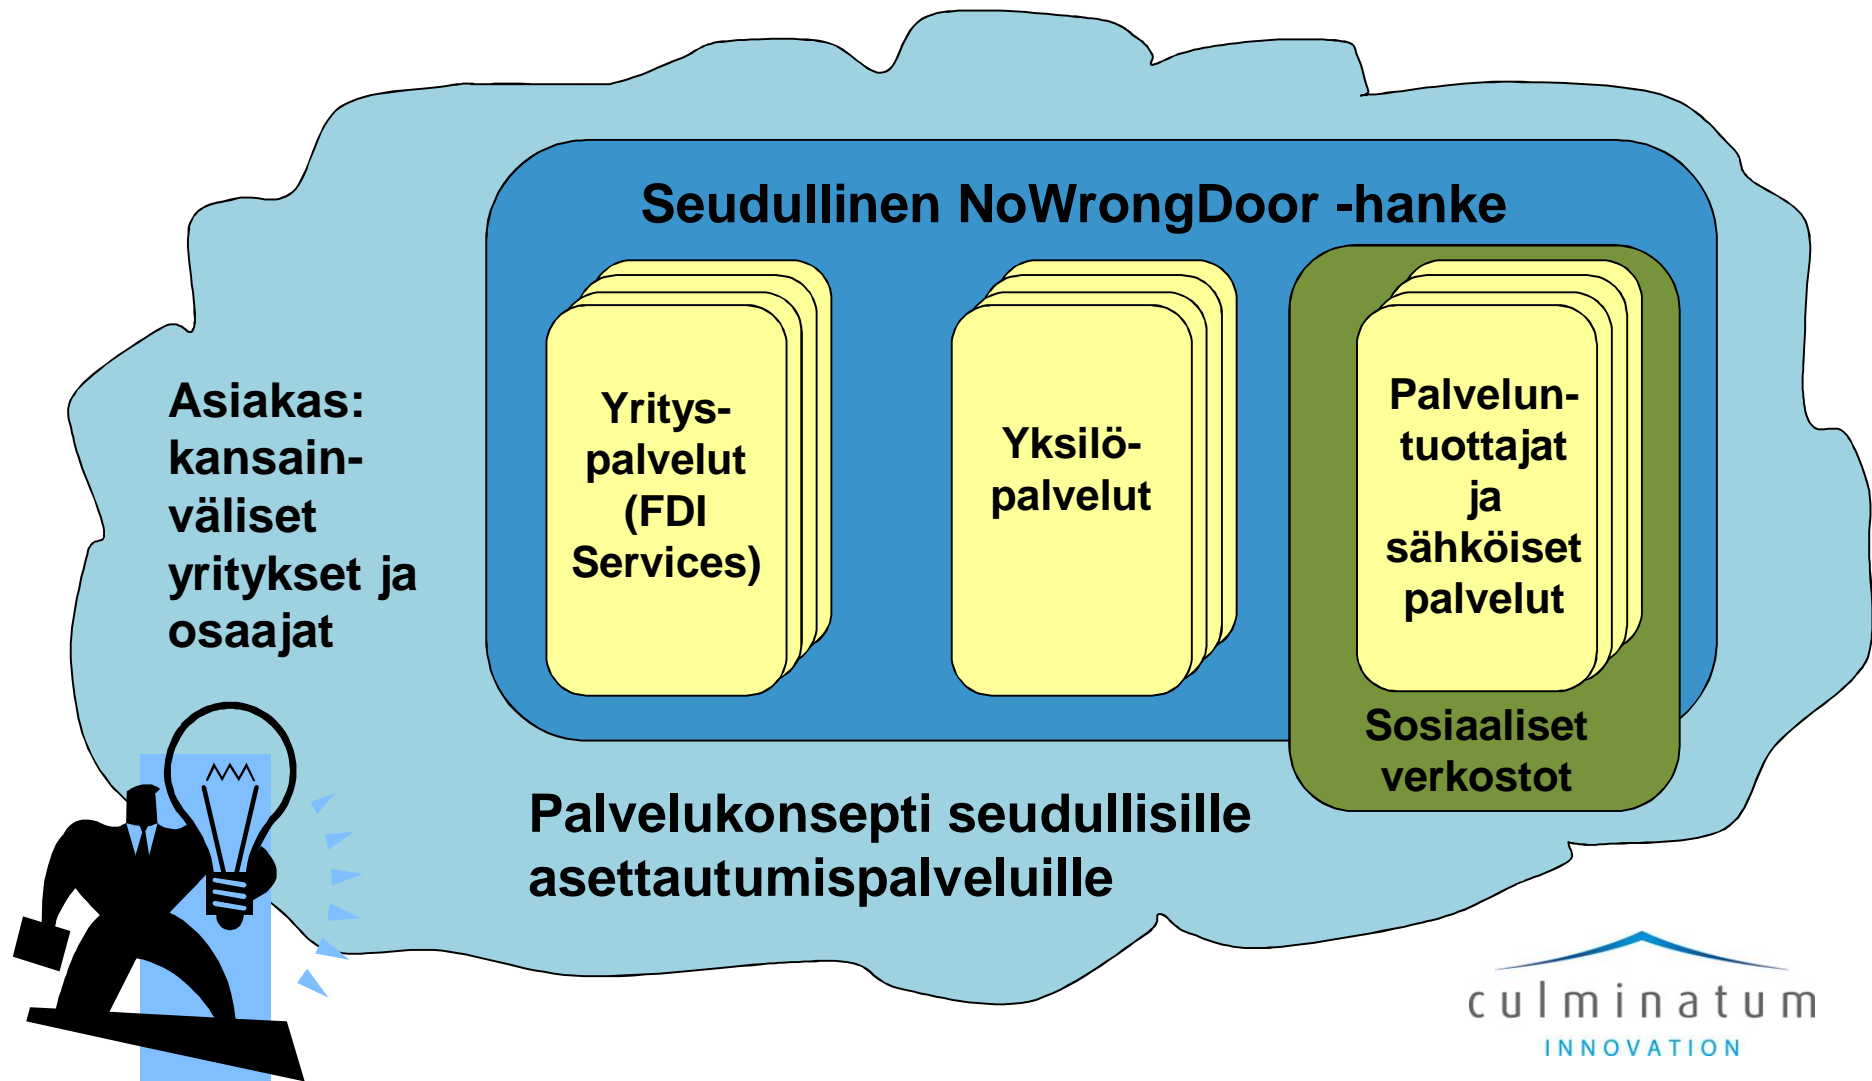

# NoWrongDoor

Palvelukonsepti seudullisille asettautumispalveluille

Palvelukonseptin kehittäminen seudullisille  
asettautumispalveluille  
**NoWrongDoor -hanke**

Pertti Vuorela  
Culminatum Innovation  
[pertti.vuorela@culminatum.fi](mailto:pertti.vuorela@culminatum.fi)

# NoWrongDoor

Palvelukonsepti seudullisille asettautumispalveluille