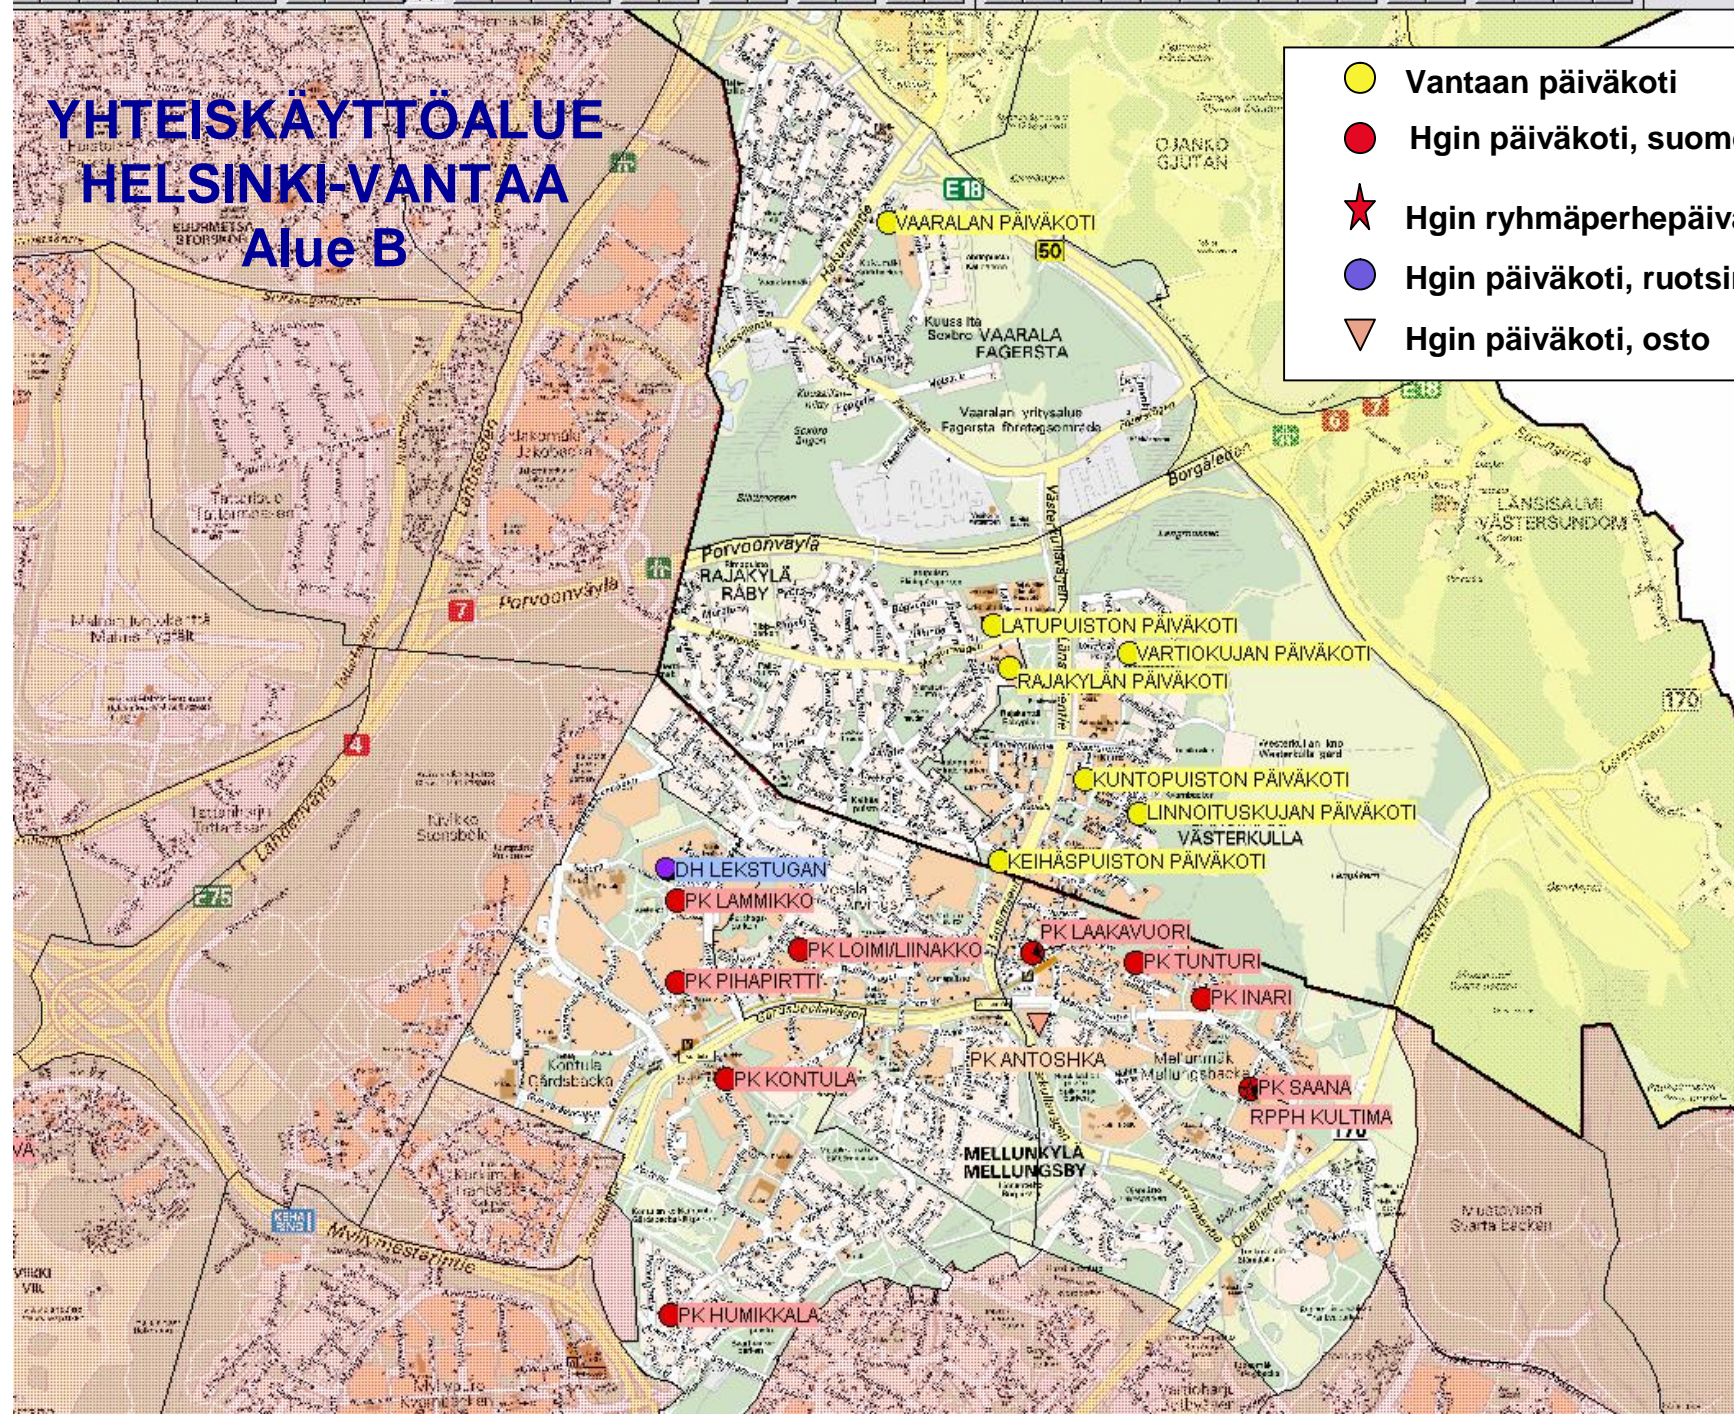

# YHTEISKÄYTTÖ ALUE ESPOO-HELSINKI- VANTAA Alueet A ja C

# YHTEISKÄYTTÖALUE HELSINKI-VANTAA Alue B

- Vantaan päiväkoti
- Hgin päiväkoti, suomenk.
- ★ Hgin ryhmäperhepäiväkoti
- Hgin päiväkoti, ruotsink.
- ▼ Hgin päiväkoti, osto