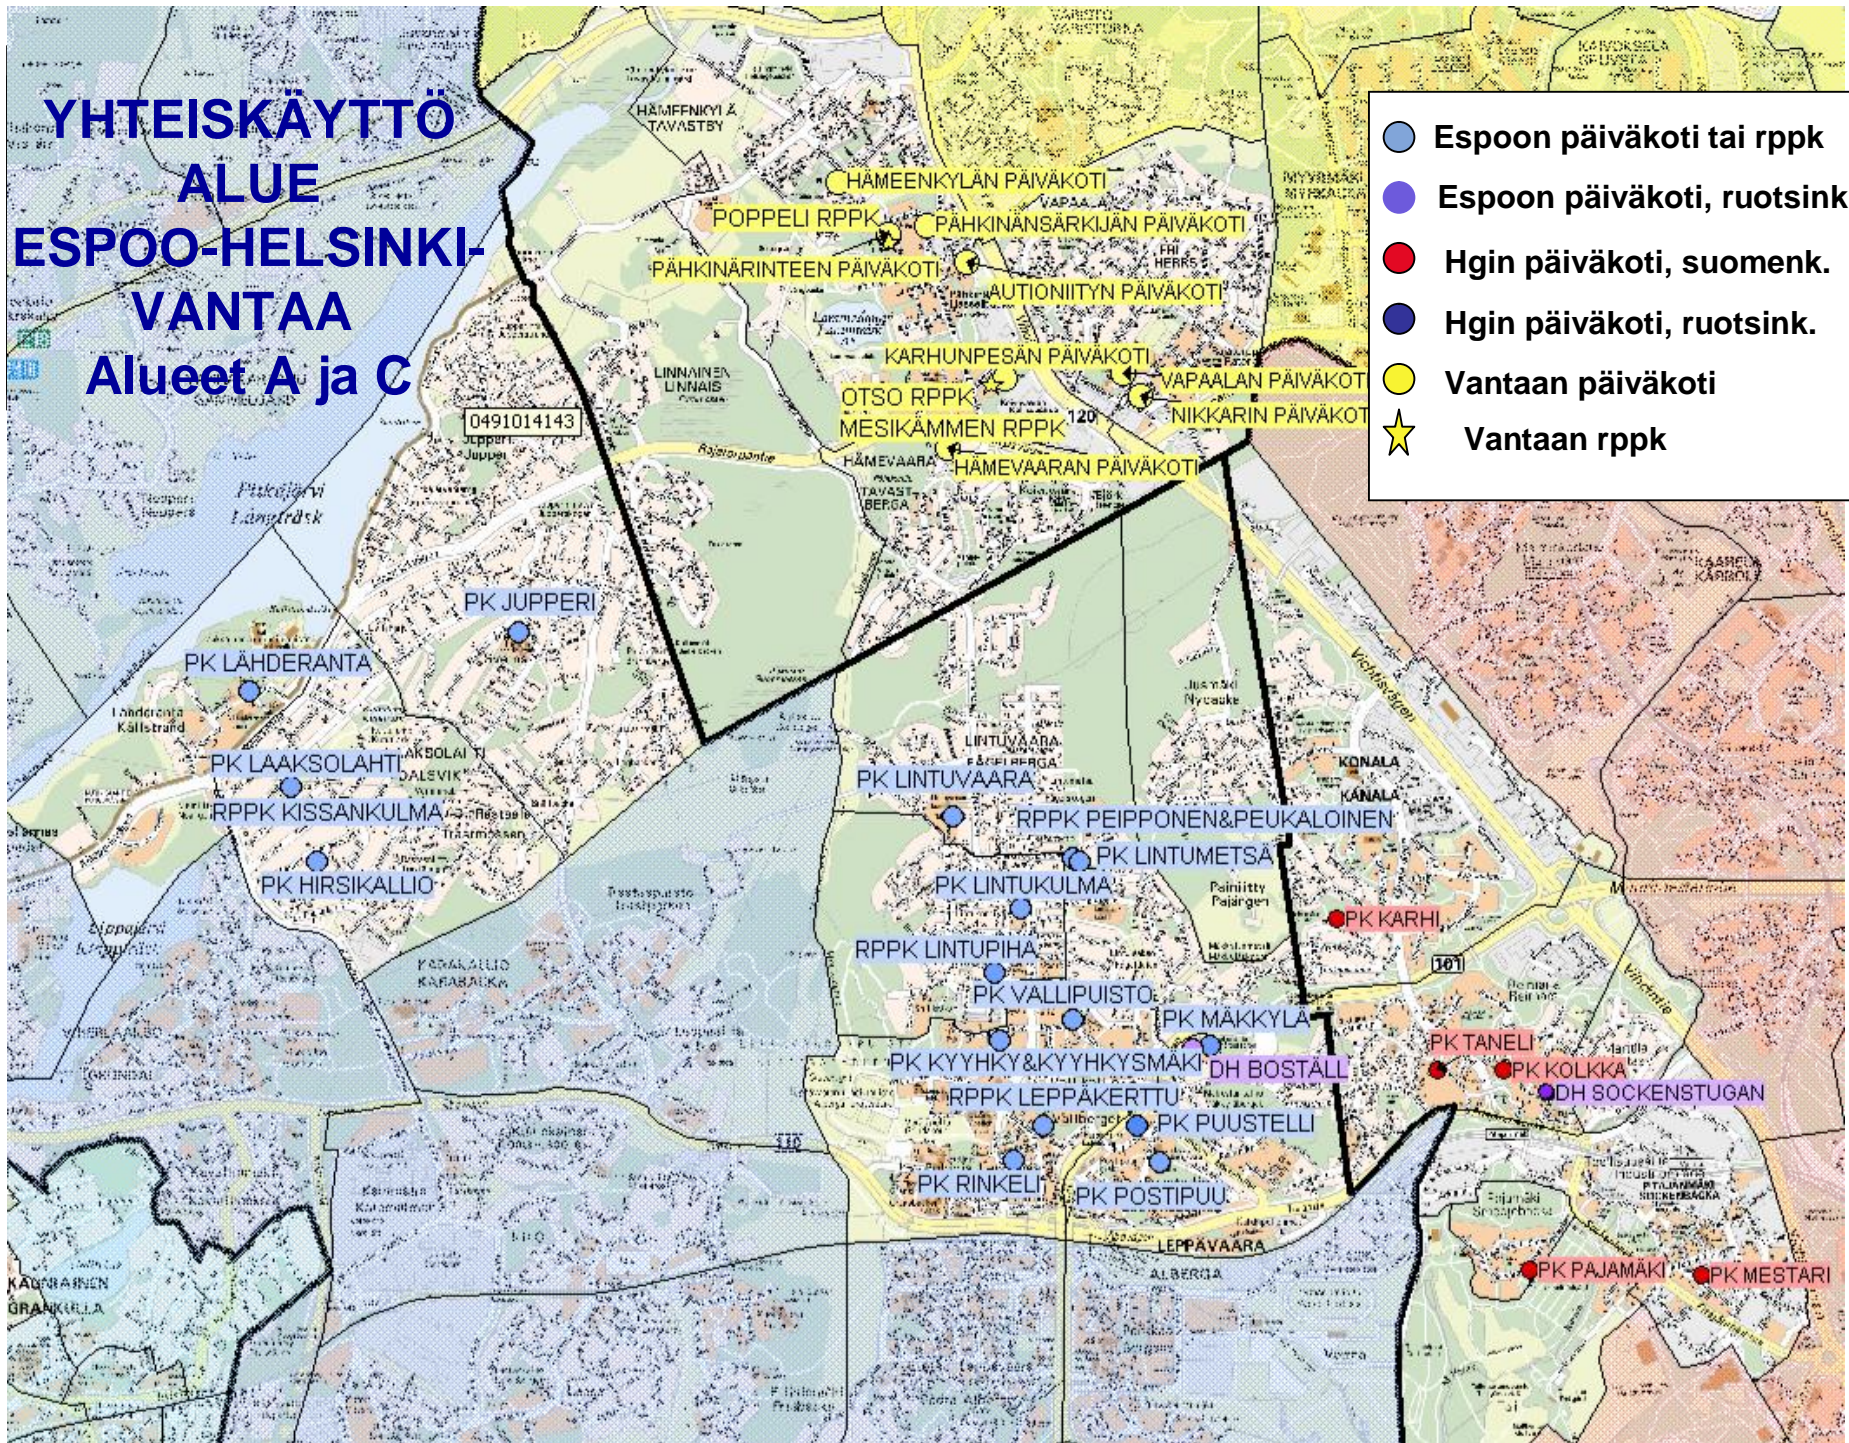

# YHTEISKÄYTTÖ ALUE ESPOO-HELSINKI- VANTAA Alueet A ja C

# YHTEISKÄYTTÖALUE HELSINKI-VANTAA Alue B

- Vantaan päiväkoti
- Hgin päiväkoti, suomenk.
- ★ Hgin ryhmäperhepäiväkoti
- Hgin päiväkoti, ruotsink.
- ▼ Hgin päiväkoti, osto