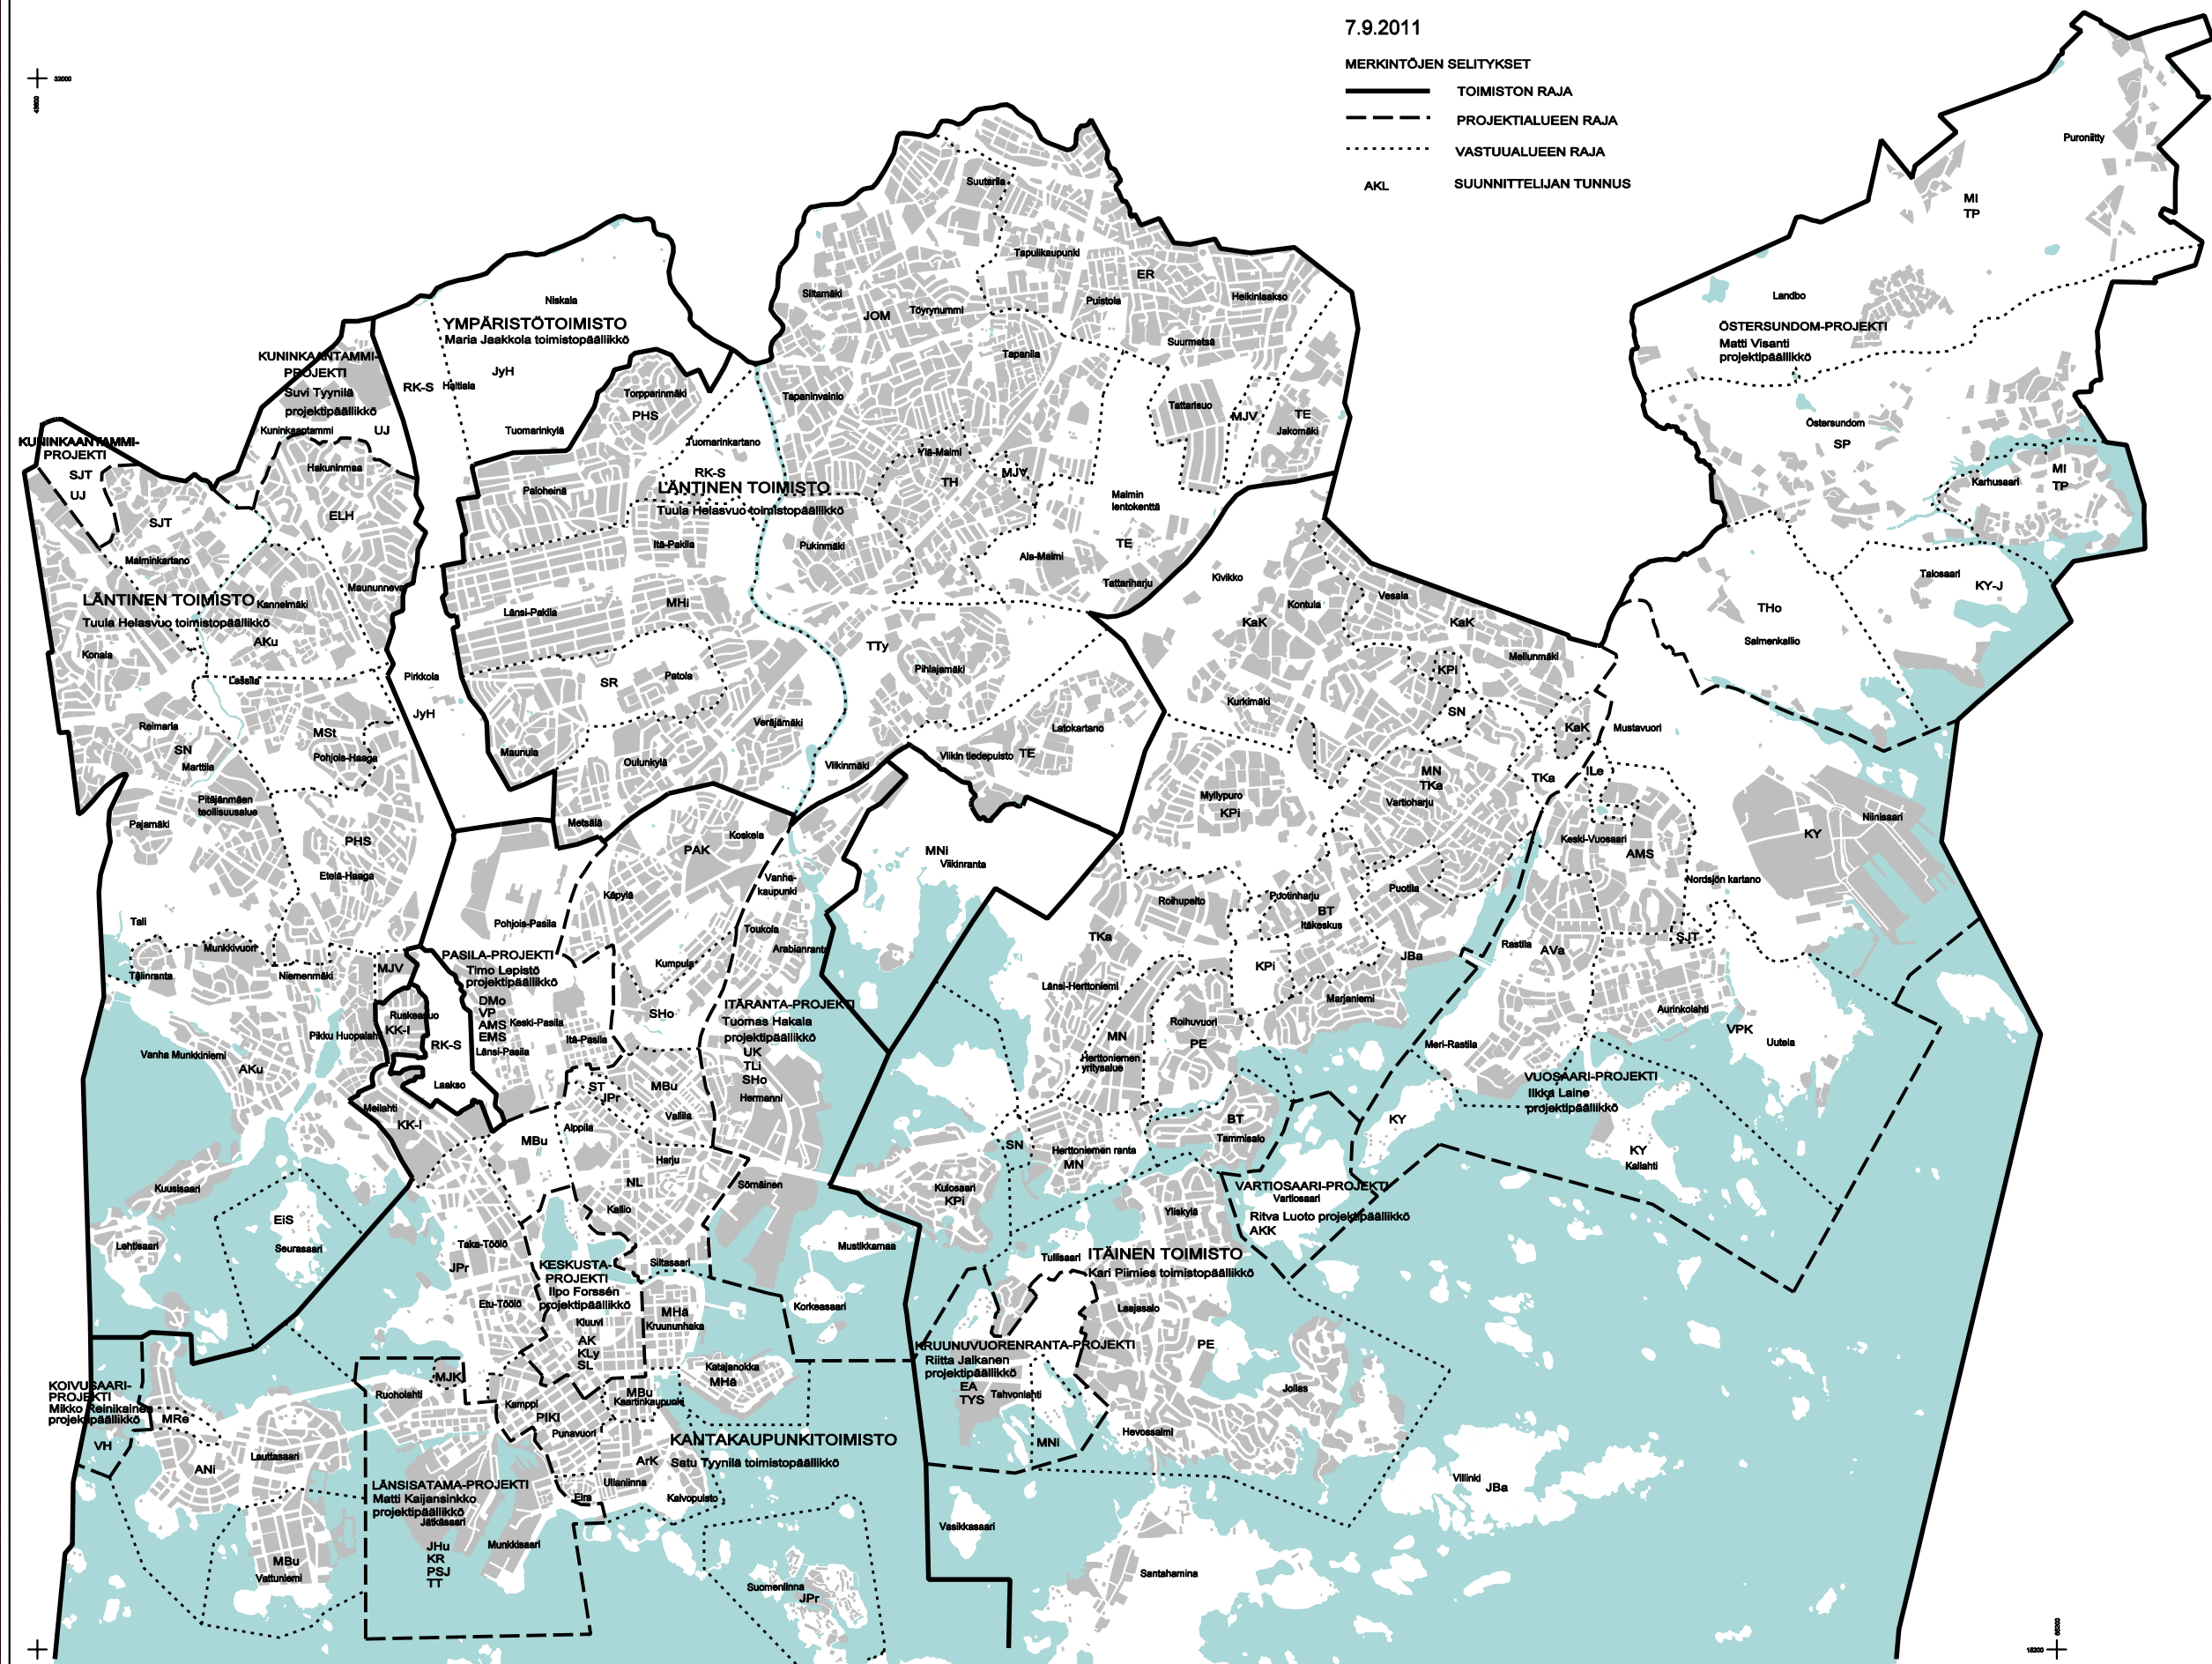

HELSINGIN KAUPUNKI

KAIVOITUKSEN ALUEVASTUUKARTTA

7.9.2011

MERKINTÖJEN SELITYKSET

-  TOIMISTON RAJA
-  PROJEKTIALUEEN RAJA
-  VASTUUALUEEN RAJA
- AKL SUUNNITTELIJAN TUNNUS

KAUPUNKISUUNNITTELUVIRASTO	TY	37100	Tuomas Rajajärvi	viestipäällikkö
Kansakoulukatu 3				
Vaihde	3101673	OV	37340 Olevi Valtimon	semmäkevaivapäälikkö
Ohivaihtia	310	AKL	37372 Annukka Lindroos	semmäkevaiv-erikoisheti
		OME	37324 Kati Eröf	2. semmäkevaiv-erikoisheti
ASEMAKAAVAOSTO				
KANTAKAUPUNKITOIMISTO				
ST	37197	Satu Tyyriä		toimistopäällikkö
MBu	37203	Merja Bunders		erikoisheti
MHa	37229	Merja Hakola		erikoisheti
AK	37400	Aja Kasanen		erikoisheti
PKU	37349	Pia Kipinen		erikoisheti
PAK	37141	Paula Kinnunen		erikoisheti
IKK	37280	Kerttu Kukki-Isakainen		erikoisheti
NL	37280	Niina Laitinen		erikoisheti
ANI	37190	Aija Niemi		erikoisheti
JPr	37233	Jenna Pitkälä		erikoisheti
LÄNTINEN TOIMISTO				
TH	37297	Tuula Helevuo		toimistopäällikkö
TE	37285	Tuomas Eskola		erikoisheti
ELH	37300	Eeva-Liisa Hamari		erikoisheti
MHa	37290	Merja Hakola		erikoisheti
AKU	37345	Anu Kuusi		erikoisheti
JOM	37299	Johanna Mäntänen		erikoisheti
SN	37322	Siv Nordström		erikoisheti
ER	37275	Ella Räsänen		erikoisheti
SR	37373	Sari Ruuska		erikoisheti
PHB	37279	Phyllis Bernaja		erikoisheti
MSt	37470	Milla Sten		erikoisheti
TY	37282	Taru Tyyriä		erikoisheti
ITÄINEN TOIMISTO				
KPI	37327	Kari Piiro		toimistopäällikkö
JBa	37285	Johanna Beckas		erikoisheti
PE	37497	Petteri Ering		erikoisheti
TKa	37332	Timo Karhu		erikoisheti
KaK	37315	Kaisa Karles		erikoisheti
MN	37331	Mikko Niemi		erikoisheti
BT	37283	Barbara Tallqvist		erikoisheti
KESKUSTA-PROJEKTI				
IF	37199	Ipo Forsén		projektipäällikkö
AK	37200	Anna Karpinen		erikoisheti
SL	64424	Sanna Leht		erikoisheti
KU	37052	Kajsa Lybeck		erikoisheti
LÄNSISATAMA-PROJEKTI				
MOJK	37195	Matti Kojanen		projektipäällikkö
JHu	37197	Jari Huhtanen		erikoisheti
KR	37207	Kari Rantama		erikoisheti
PSJ	37261	Pia Sjörös		erikoisheti
TT	37445	Taru Tammenvirta		erikoisheti
PASILA-PROJEKTI				
TLA	37232	Timo Lepistö		projektipäällikkö
DMo	37325	Deni Mäntynen		erikoisheti
VP	37281	Vilja Purna		erikoisheti
AMS	37448	Anna-Maja Schön		erikoisheti
EMB	37445	Elina Suoranta		erikoisheti
ITÄRANTA-PROJEKTI				
TuH	37205	Tuomas Hakola		projektipäällikkö
SHo	37240	Salla Hoppu		erikoisheti
UK	37443	Ulla Kulonen		erikoisheti
TLI	37308	Tuula Linna		erikoisheti
VUOSAARI-PROJEKTI				
ILa	37055	Ilka Laine		projektipäällikkö
VPK	37191	Veli-Pekka Kärkkäinen		erikoisheti
Ala	37053	Antti Vartiainen		erikoisheti
KY	37195	Kajsa Yonkka-Tyrkkö		erikoisheti
KRUUNUVUORENRANTA-PROJEKTI				
RU	37293	Riitta Jalkanen		projektipäällikkö
EA	37059	Eira Ahdeja		erikoisheti
TYB	37441	Tyko Saarikko		erikoisheti
KUNINKAANTAMMI-PROJEKTI				
SJT	37284	Suvi Tyyriä		projektipäällikkö
LU	37115	Lila Jusonaho		erikoisheti
VARTIOSAARI-PROJEKTI				
RLu	37284	Riiva Luoto		projektipäällikkö
AKK	37202	Anna Kangasniemi		erikoisheti
YLEISSUUNNITTELUOSASTO				
KOIVUSAARI-PROJEKTI				
MRe	37205	Mikko Reinikainen		projektipäällikkö
VH	64795	Vaheri Heimonen		erikoisheti
ÖSTERSUNDOM-PROJEKTI				
MJV	37291	Matti Visanti		projektipäällikkö
Tho	37154	Teemu Holopainen		erikoisheti
MI	37303	Merja Isotupa		erikoisheti
TP	37274	Taru Patrikka		erikoisheti
SP	37276	Sakari Puttonen		erikoisheti
KY-J	37055	Kaisa Yli-Jana		maahanmuuttovirasto
LÄNSI-PROJEKTI				
TBa	37155	Taru Santaja		viestipäällikkö
YMPÄRISTÖTOIMISTO				
MJK	37244	Merja Jankola		toimistopäällikkö
JyH	37213	Jyri Heiskanen		maahan-erikoisheti
PK-S	37209	Päivi Kujala-Silvola		maahan-erikoisheti
MN	37221	Mervi Niemi		maahan-erikoisheti
ES	37225	Ella Saastamoinen		maahan-erikoisheti
YLEISSUUNNITTELUOSASTO				
MLA	37080	Merja Lehti		yhteiskävaivapäälikkö
MPI	37229	Merja Piiro		yhteiskävaiv-erikoisheti
EK	37347	Eija Kivimäki		toimistopäällikkö
RM	37190	Riikka Manninen		toimistopäällikkö