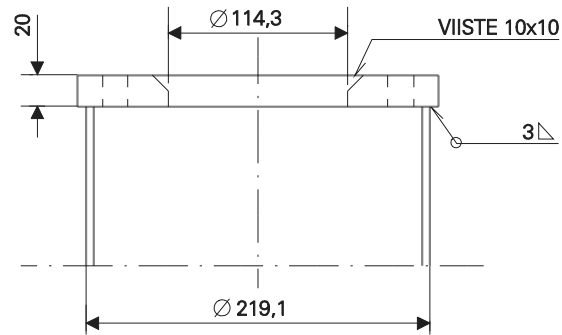

Helsinki-pylvään orsi

Helsinki-pylvään orsi				Piir. n:o	K.osa		
				Suhde			
				Korvaa/Korvattu			
				Ehd.			
Hyv.							
Piirt.	Laat.	Tark.	Pvm.				
Mp			18.10.2010				
KSV/LIIKENNESUUNNITTELUOSASTO							

Helsinki-ulokkeen pystyosa
1:50

Tolpan laippa
Det. 1:5

Laippa päältä 1:5

Helsinki-ulokkeen pystyosa				Piir. n:o	K.osa
				Suhde 1:50, 1:5	
				Ehd.	
				Hyv.	
Piirt.	Laat.	Tark.	Pvm.		
Mp			18.10.2010		
KSV/LIIKENNESUUNNITTELUOSASTO					