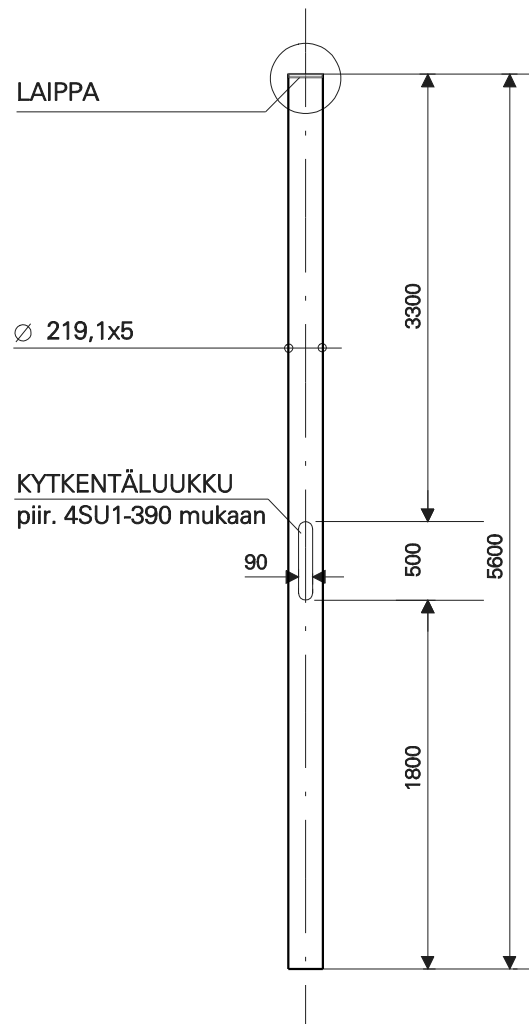

Helsinki-pylvään orsi

Helsinki-pylvään orsi				Piir. n:o	K.osa		
				Suhde			
				Korvaa/Korvattu			
				Ehd.			
Hyv.							
Piirt.	Laat.	Tark.	Pvm.				
Mp			18.10.2010				
KSV/LIIKENNESUUNNITTELUOSASTO							

Helsinki-ulokkeen pystyosa
1:50

Tolpan laippa
Det. 1:5

Laippa päältä 1:5

Helsinki-ulokkeen pystyosa				Piir. n:o	K.osa
				Suhde 1:50, 1:5	
				Ehd.	
				Hyv.	
Piirt.	Laat.	Tark.	Pvm.		
Mp			18.10.2010		
KSV/LIIKENNESUUNNITTELUOSASTO					