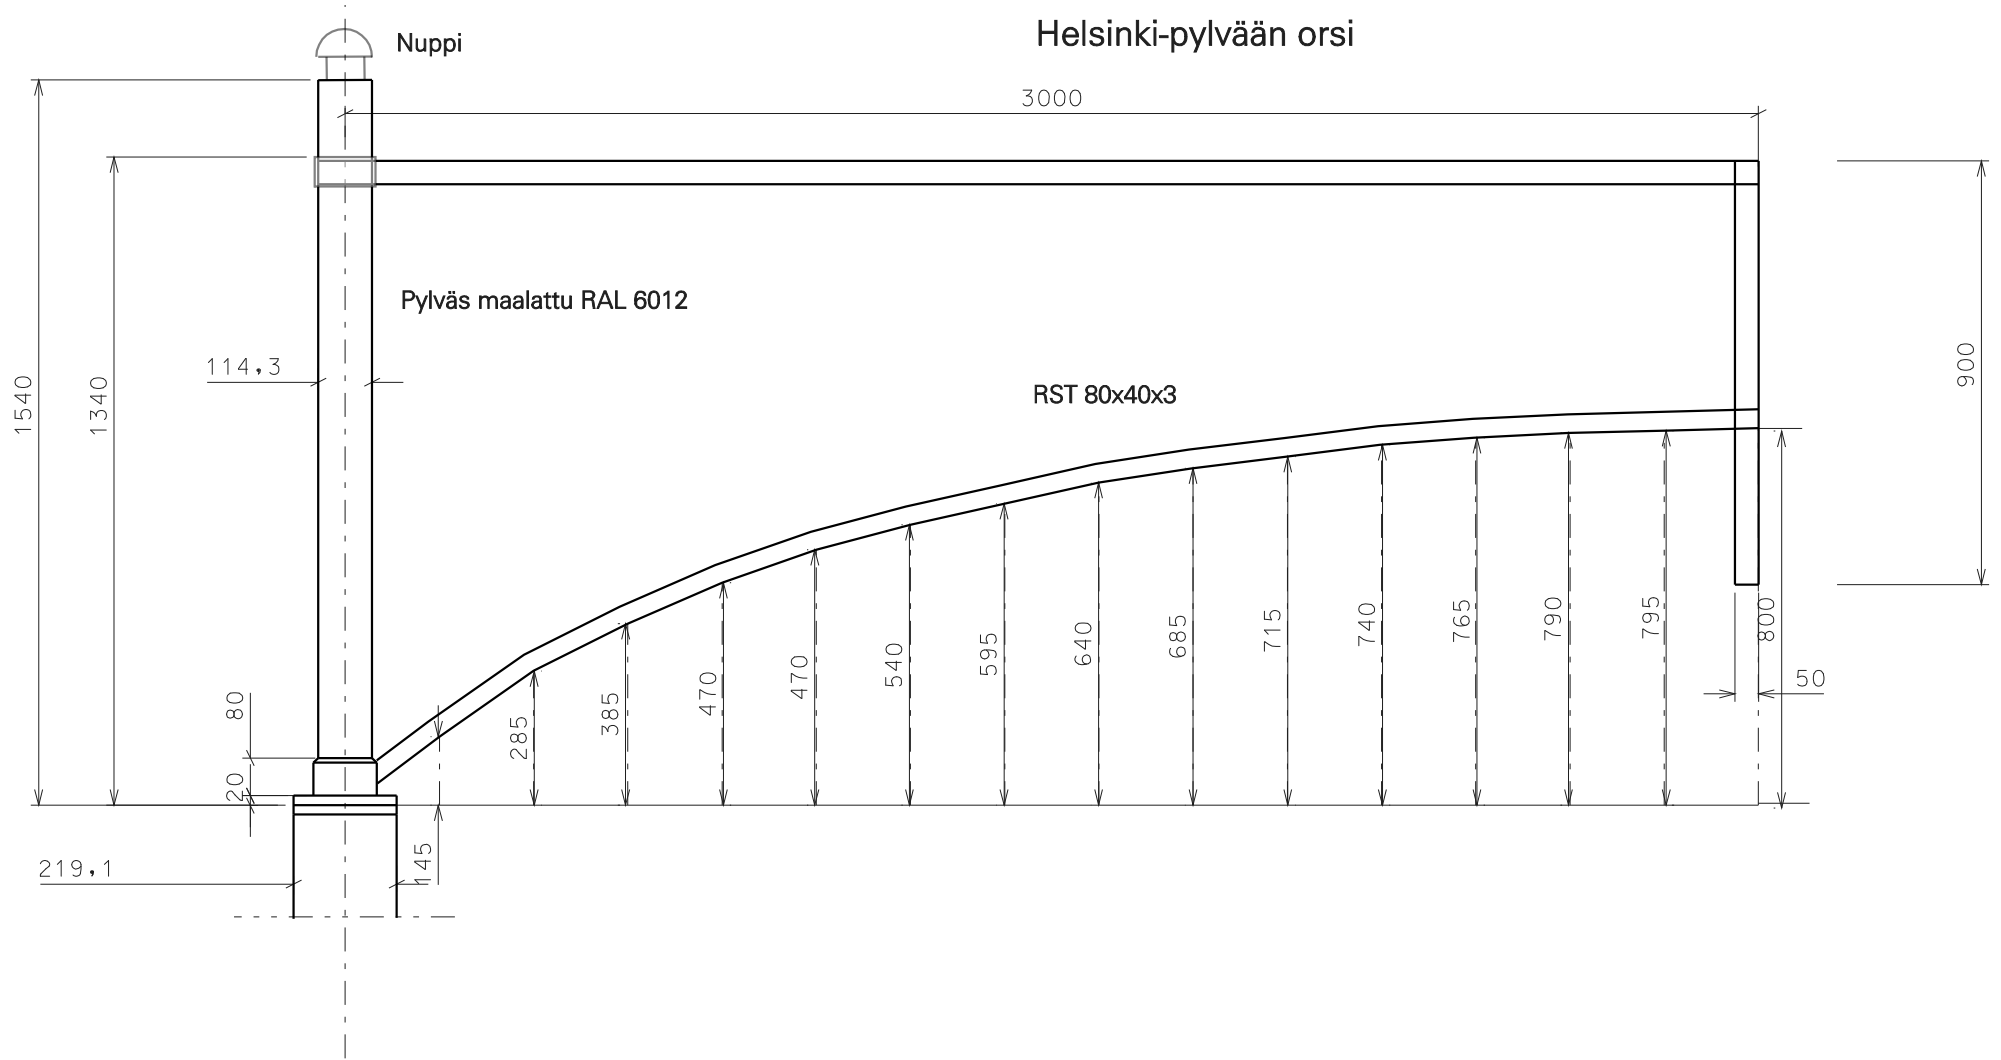

Helsinki-pylvään orsi

Helsinki-pylvään orsi				Piir. n:o	K.osa		
				Suhde			
				Korvaa/Korvattu			
				Ehd.			
Hyv.							
Piirt.	Laat.	Tark.	Pvm.				
Mp			18.10.2010				
KSV/LIIKENNESUUNNITTELUOSASTO							

Helsinki-ulokkeen pystyosa
1:50

Tolpan laippa
Det. 1:5

Laippa päältä 1:5

Helsinki-ulokkeen pystyosa				Piir. n:o	K.osa
				Suhde 1:50, 1:5	
				Ehd.	
				Hyv.	
Piirt.	Laat.	Tark.	Pvm.		
Mp			18.10.2010		
KSV/LIIKENNESUUNNITTELUOSASTO					