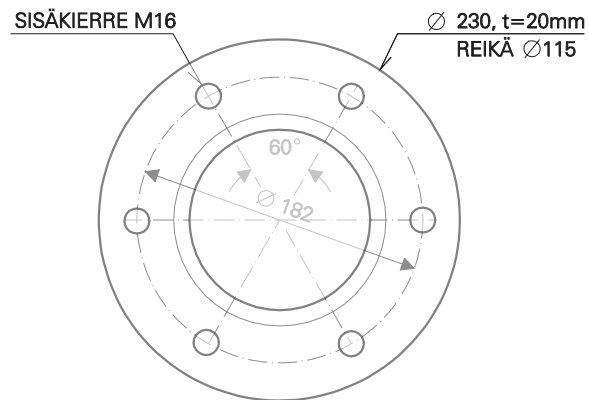

Helsinki-pylvään orsi

Helsinki-pylvään orsi				Piir. n:o	K.osa		
				Suhde			
				Korvaa/Korvattu			
				Ehd.			
Hyv.							
Piirt.	Laat.	Tark.	Pvm.				
Mp			18.10.2010				
KSV/LIIKENNESUUNNITTELUOSASTO							

Helsinki-ulokkeen pystyosa
1:50

Tolpan laippa
Det. 1:5

Laippa päältä 1:5

Helsinki-ulokkeen pystyosa				Piir. n:o	K.osa
				Suhde 1:50, 1:5	
				Ehd.	
				Hyv.	
Piirt.	Laat.	Tark.	Pvm.		
Mp			18.10.2010		
KSV/LIIKENNESUUNNITTELUOSASTO					