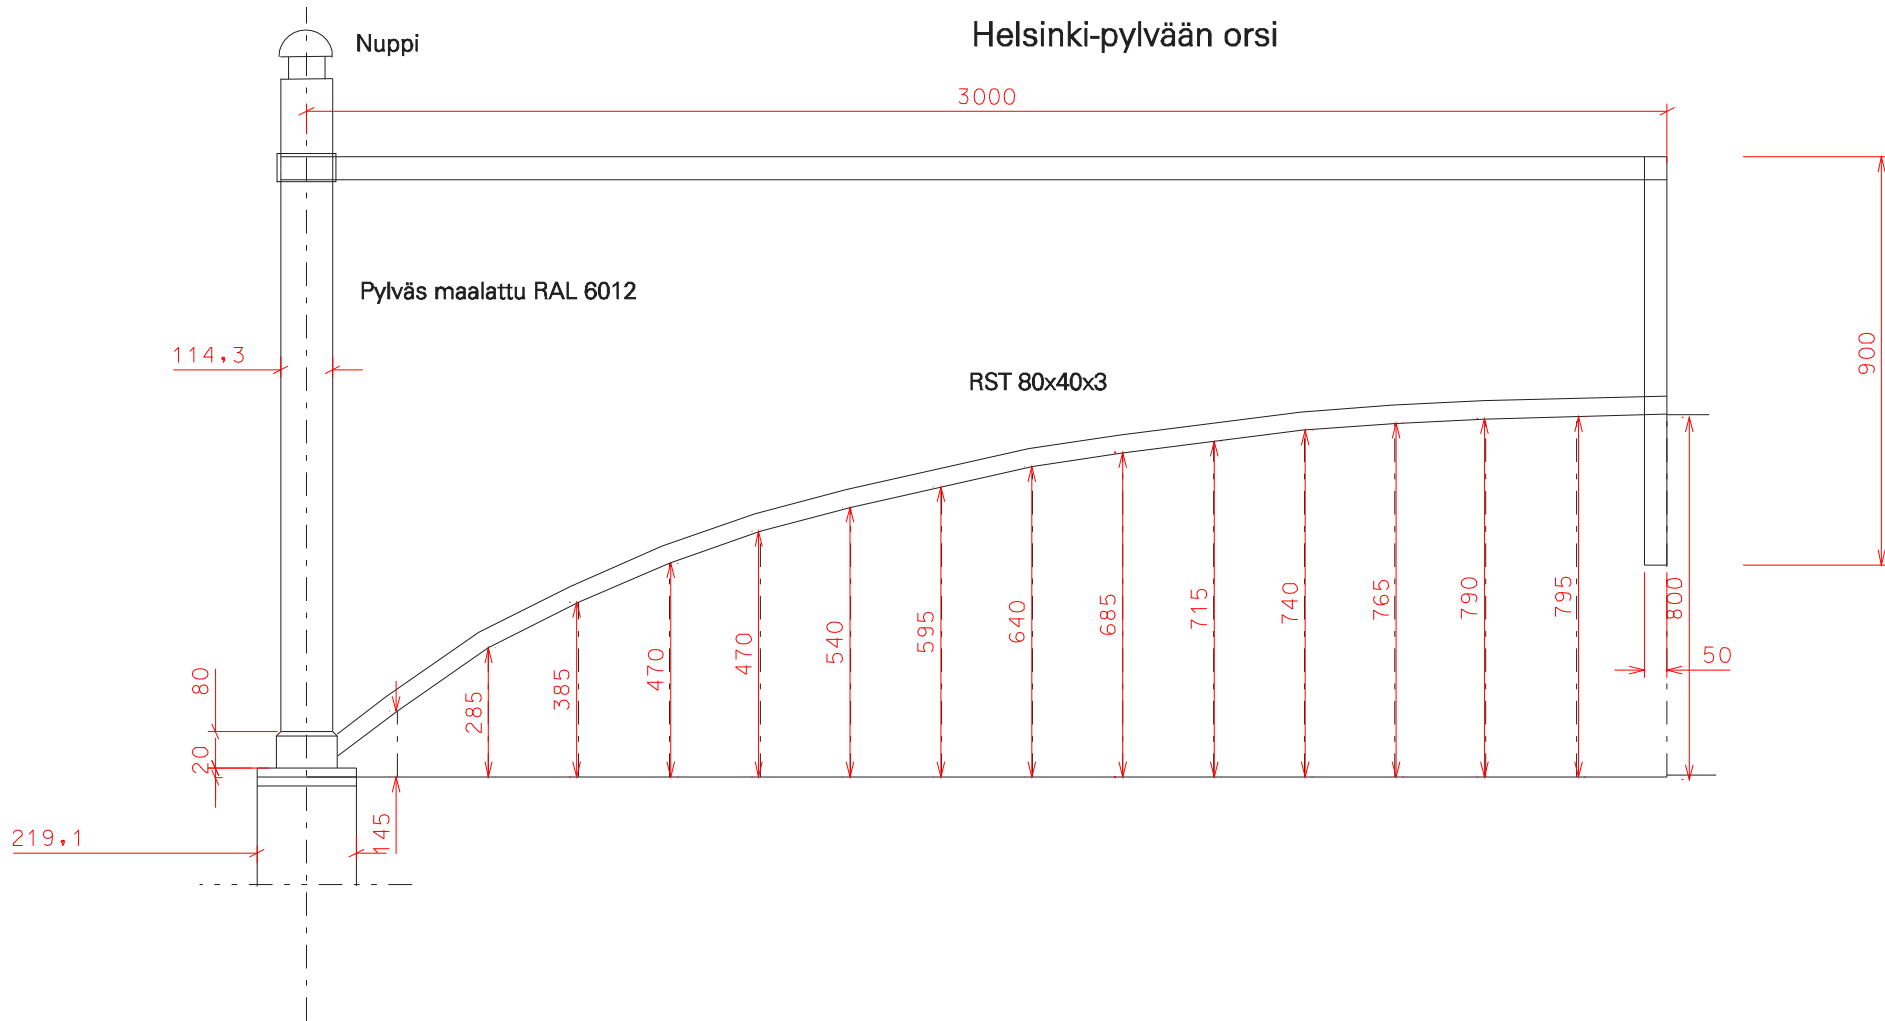

Helsinki-pylvään orsi

| | | | | | |
|-------------------------------|-------|-------|------|-----------------|-------|
| | | | | Piir. n:o | K.osa |
| | | | | Suhde | |
| | | | | Korvaa/Korvattu | |
| | | | | Ehd. | |
| | | | | Hyv. | |
| Piirt. | Laat. | Tark. | Pvm. | | |
| KSV/LIIKENNESUUNNITTELUOSASTO | | | | | |