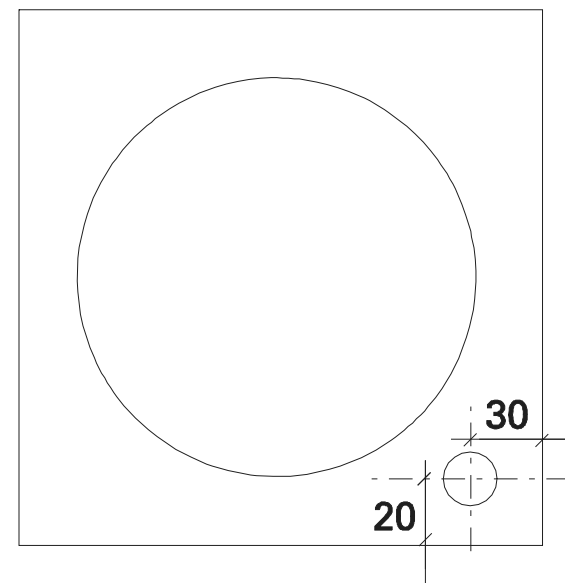

Valopilkun sijainti

**Swarcon Alustar Led-opastimen
punaisessa yksikössä**

**Siemensin opastimen
punaisessa yksikössä**

**Swarcon Futura Led-opastimen
punaisessa yksikössä**

**Valopilkku voi sijaita myös
keltaisessa tai vihreässä yksikössä.
Ellei suunnitelmassa ole asiasta
mainintaa, valopilkku sijoitetaan
punaiseen yksikköön**