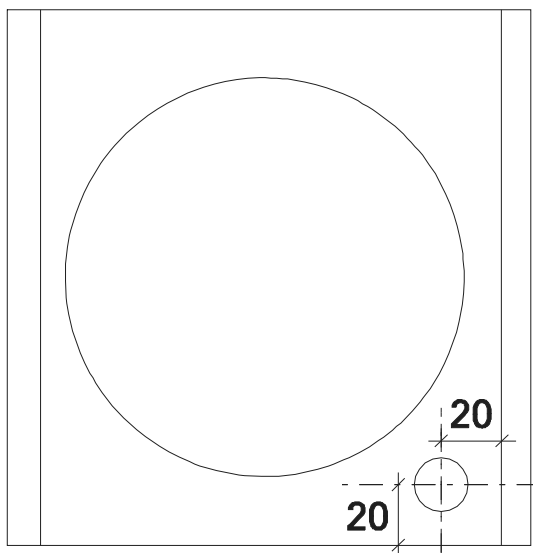

Valopilkun sijainti

**Swarcon Alustar Led-opastimen
punaisessa yksikössä**

**Siemensin opastimen
punaisessa yksikössä**

**Swarcon Futura Led-opastimen
punaisessa yksikössä**

**Valopilkku voi sijaita myös
keltaisessa tai vihreässä yksikössä.
Ellei suunnitelmassa ole asiasta
mainintaa, valopilkku sijoitetaan
punaiseen yksikköön**