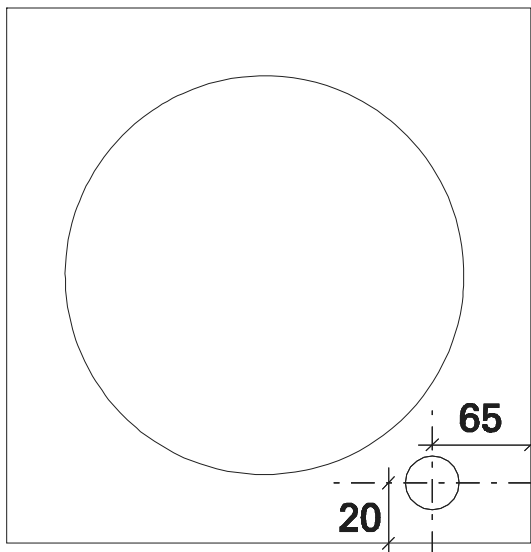

Valopilkun sijainti

**Swarcon Alustar Led-opastimen
punaisessa yksikössä**

**Siemensin opastimen
punaisessa yksikössä**

**Swarcon Futura Led-opastimen
punaisessa yksikössä**

**Valopilkku voi sijaita myös
keltaisessa tai vihreässä yksikössä.
Ellei suunnitelmassa ole asiasta
mainintaa, valopilkku sijoitetaan
punaiseen yksikköön**