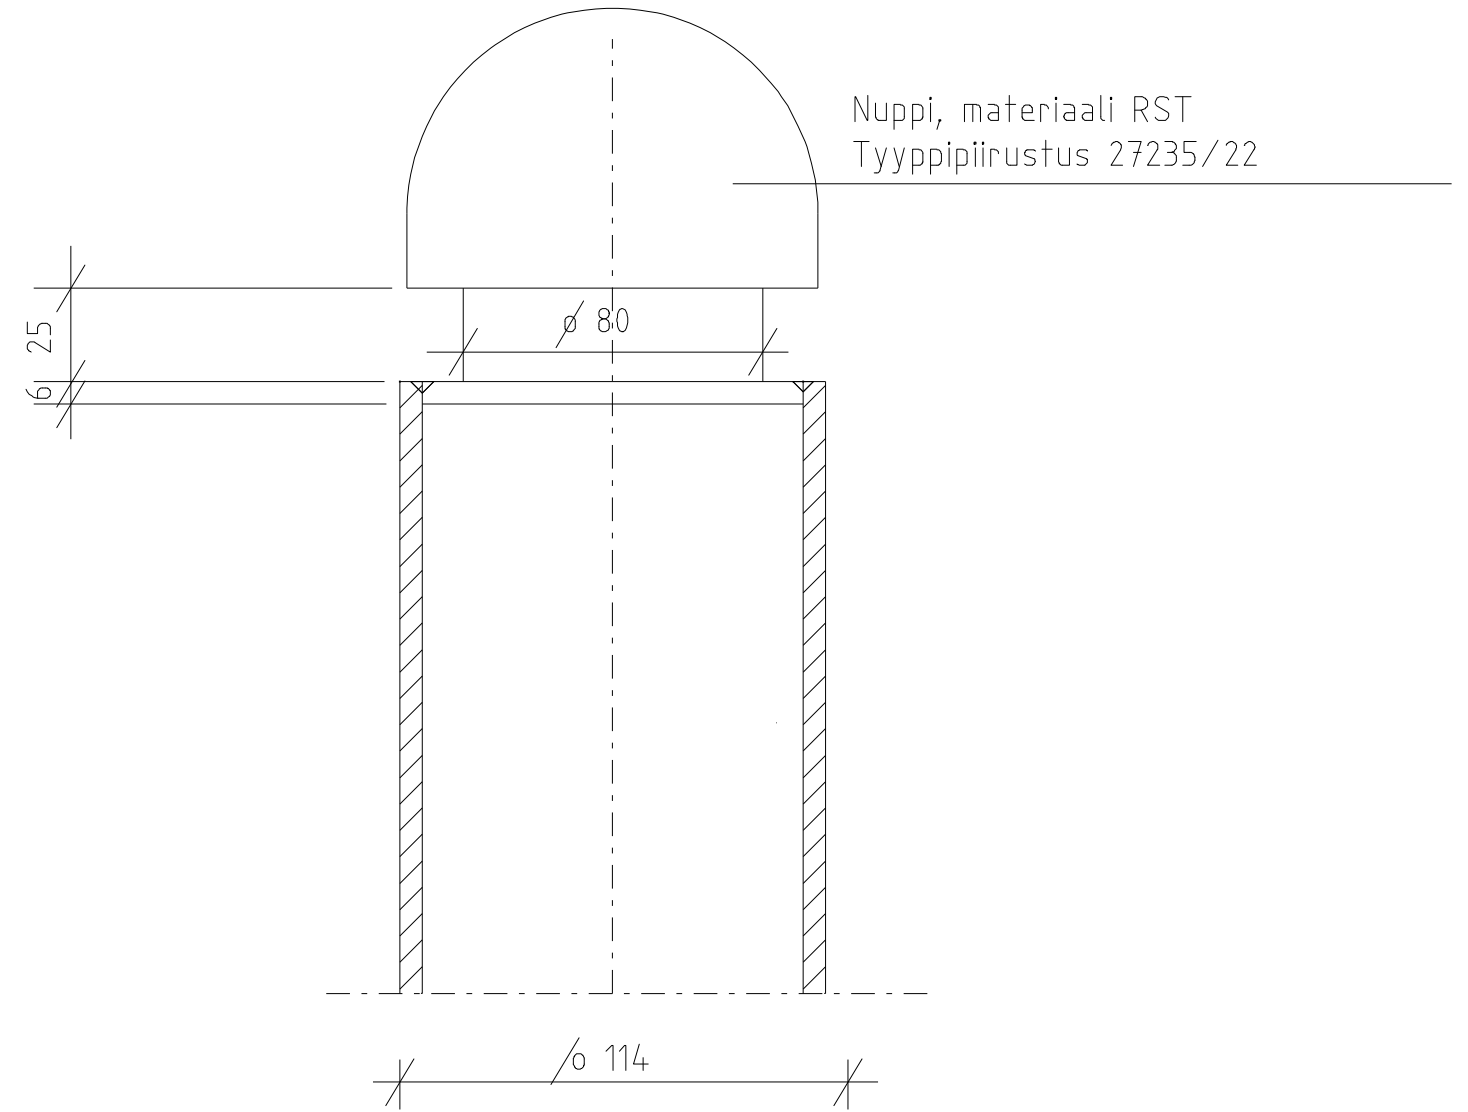

POLKUPYÖRÄVALOPYLVÄS 1:20

PÄÄTYNUPPI 1:2

HELSINGIN KAUPUNGIN RAKENNUSVIRASTO					
Katuosasto					
Polkupyörävalopylväs					
Tyypipiirustus					
MK	LIITTYY	NRO	HYV.		
1:20		27235/24	TARK.		
1:2	KORVAA	ASEMAKAAVA	PIIRT.	27.4.98	S. Salminen
	KORVATTU	LIIKENNES.	LAAT.	16.4.98	U-K Junttila
			OHJELMA/VERSIO		MicroStation/95