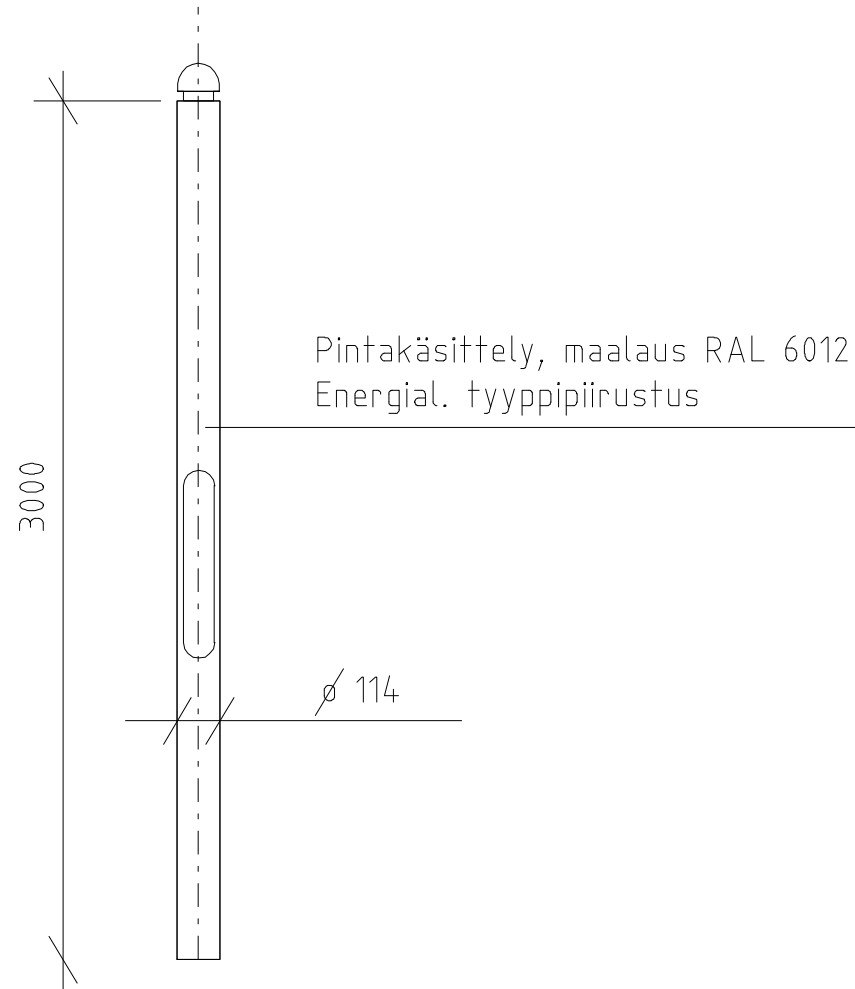

POLKUPYÖRÄVALOPYLVÄS 1:20

PÄÄTYNUPPI 1:2

HELSINGIN KAUPUNGIN RAKENNUSVIRASTO					
Katuosasto					
Polkupyörävalopylväs					
Tyypipiirustus					
MK	LIITTYY	NRO	HYV.		
1:20		27235/24	TARK.		
1:2	KORVAA	ASEMAKAAVA	PIIRT.	27.4.98	S. Salminen
	KORVATTU	LIIKENNES.	LAAT.	16.4.98	U-K Junttila
			OHJELMA/VERSIO		MicroStation/95