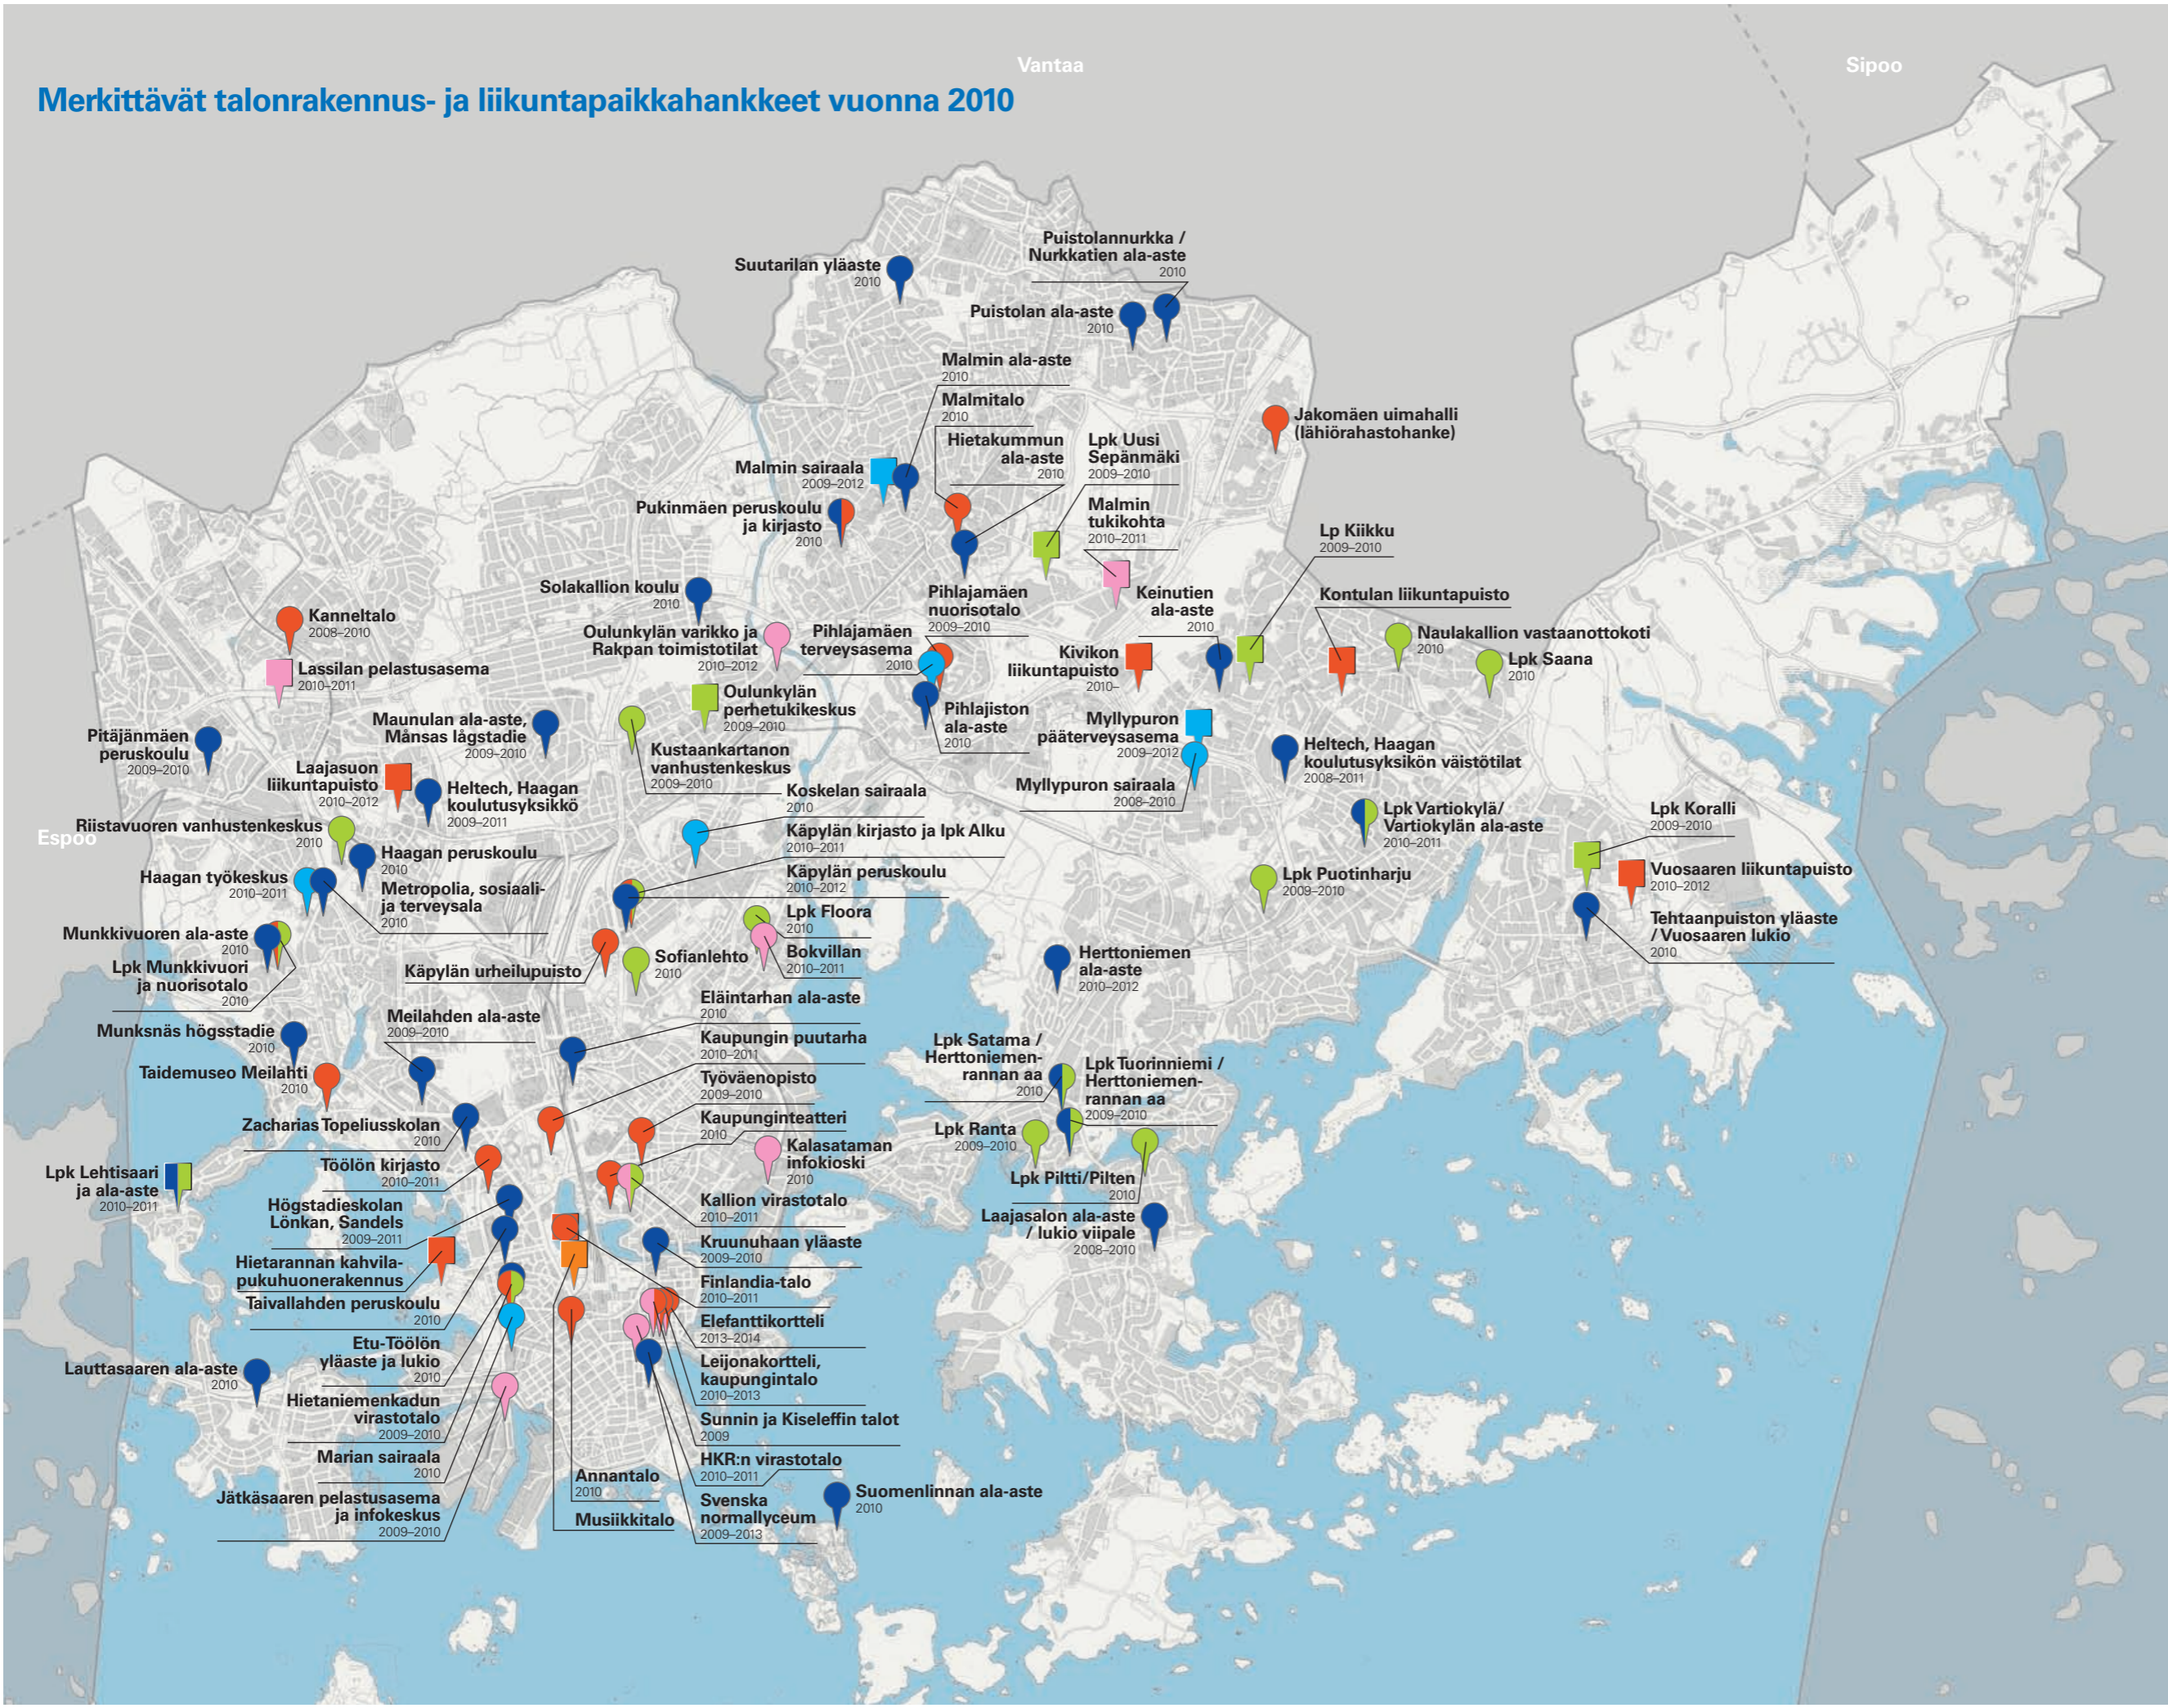

Merkittävät talonrakennus- ja liikuntapaikkahankkeet vuonna 2010

Hankkeet

- Korjaushanke rakentamisen ajoitus
- Uudishanke rakentamisen ajoitus

Toimialat

- Sosiaalitoimi
- Terveystoimi
- Opetus ja koulutus
- Kulttuuri ja vapaa-aika
- Muut

Lyhenteet

- Aa** Ala-aste
- Hs** Högstadieskola
- Lp** Leikkipuisto
- Lpk** Lasten päiväkoti
- Ls** Lägstadieskola
- PK** Peruskoulu